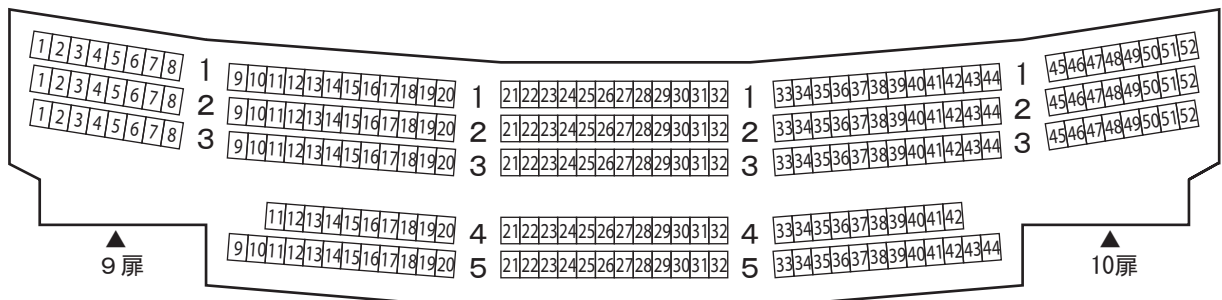

郡山市民文化センター大ホール座席配置図

2, 0 0 4 席 (うち車椅子席 6 席)

舞 台

1 F
560席

1 扉

6 扉

2 F
850席

2 扉

3 扉

4 扉

5 扉

3 F
364席

7 扉

8 扉

4 F
224席

9 扉

10 扉