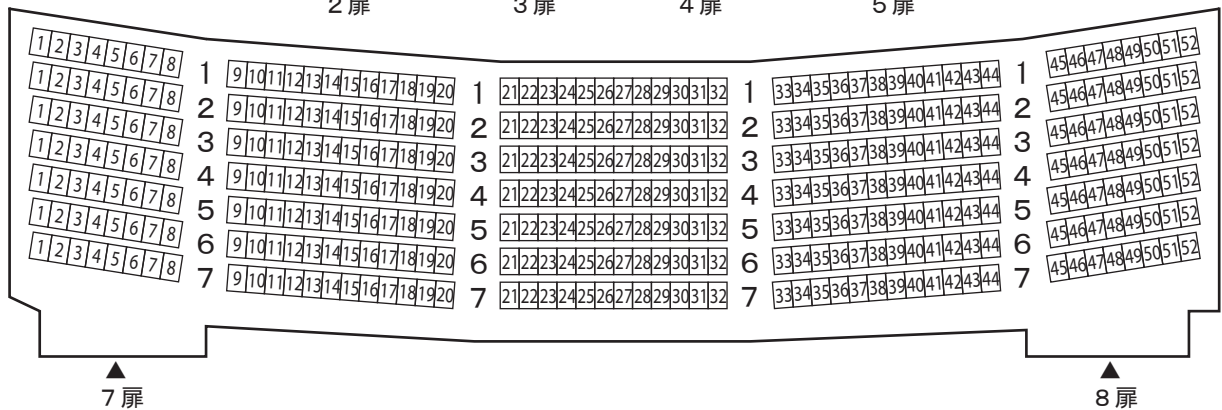

郡山市民文化センター大ホール座席配置図

2, 0 0 4 席 (うち車椅子席 6 席)

舞 台

1 F
560席

1 扉

6 扉

2 F
850席

2 扉

3 扉

4 扉

5 扉

3 F
364席

7 扉

8 扉

4 F
224席

9 扉