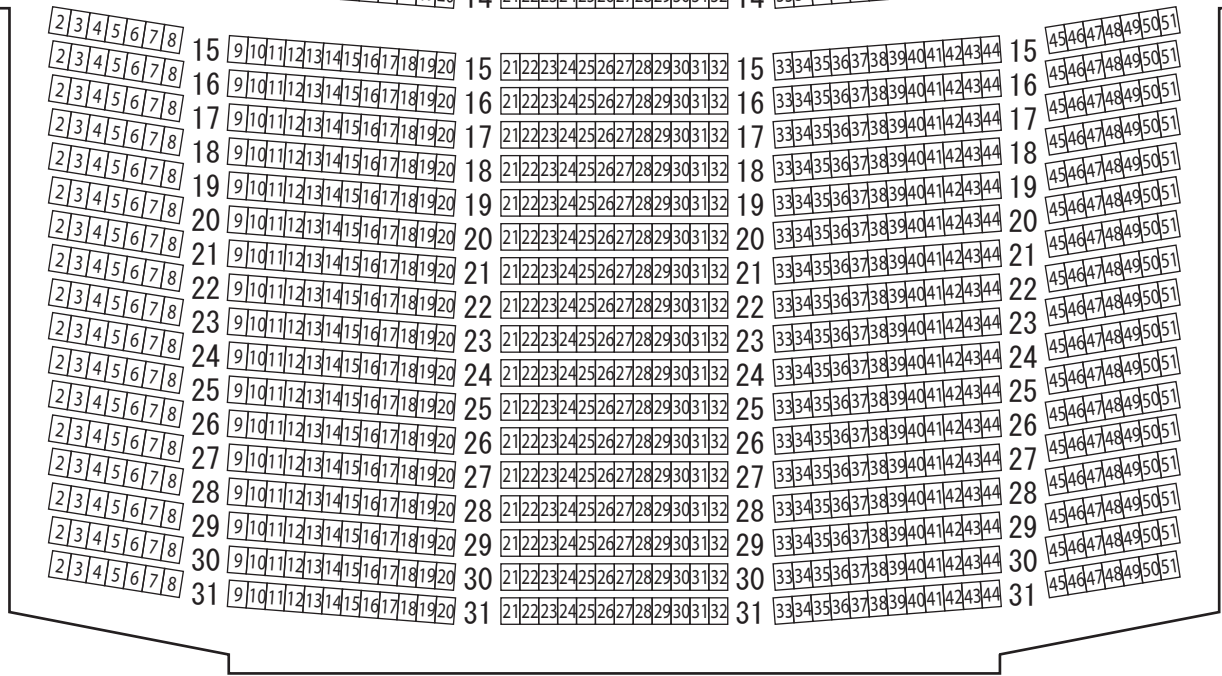

郡山市民文化センター大ホール座席配置図

2, 0 0 4 席 (うち車椅子席 6 席)

舞 台

1 F
560席

1 扉

6 扉

2 F
850席

2 扉

3 扉

4 扉

5 扉

3 F
364席

7 扉

8 扉

4 F
224席

9 扉

10 扉