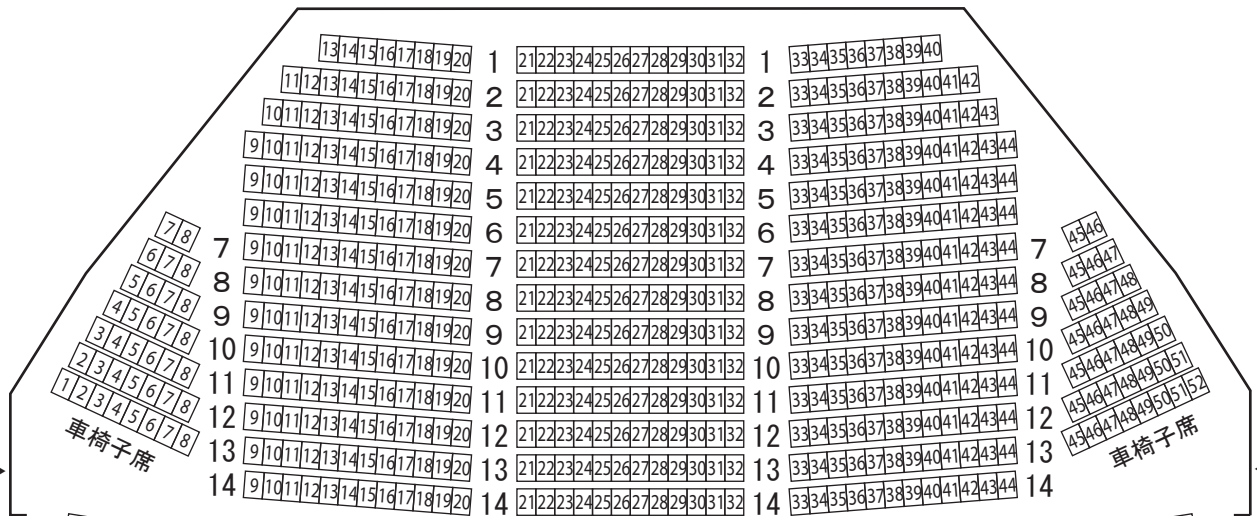

郡山市民文化センター大ホール座席配置図

2, 0 0 4 席 (うち車椅子席 6 席)

舞 台

1 F
560席

1 扉

6 扉

2 F
850席

2 扉

3 扉

4 扉

5 扉

3 F
364席

7 扉

8 扉

4 F
224席

9 扉

10 扉